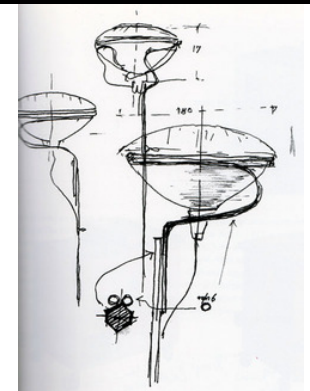

### ASSEMBLAGGIO

Il fanale di luce è tenuto su da uno stelo ricavato da una canna da pesca a sua volta incastrato in una base in lamiera di acciaio ripiegata che con il suo peso da stabilità all'insieme. Il cavo di alimentazione corre dal faro passando per gli anelli passanti dello stelo fino al trasformatore lasciato a vista; delle alette metalliche poste sulla base permettono l'avvolgimento della porzione di cavo in eccesso

### ANALISI FORMALE

Toio è una lampada da terra creata nei lontani anni '60. Una lampada creata attraverso il ready-made, due oggetti con una loro funzione fatta rivivere in un nuovo oggetto. Toio è la traslazione scherzosa che i fratelli Castiglioni coniano per il vocabolo inglese toy, giocattolo, grazie a quel particolare divertissement linguistico che permette loro di appropriarsi di una parola estranea e renderla familiare e significativa.

### CARATTERISTICHE FUNZIONALI

Stelo con sezione esagonale in ottone nichelato. Il movimento telescopico dell'asta consente la regolazione dell'altezza dell'apparecchio. Sul cavo è presente il dimmer elettronico che consente la regolazione a step dell'intensità luminosa.

### DIMENSIONI

Base L. 21 cm - H. 158/195 cm