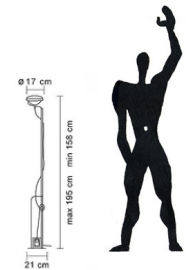

Federica Mura- 5^{VI} Design
Liceo Artistico e Musicale Foiso Fois, Cagliari - A.S. 2016/2017

www.achille-castiglioni-lac.jimdo.com
www.felidesign.jimdo.com